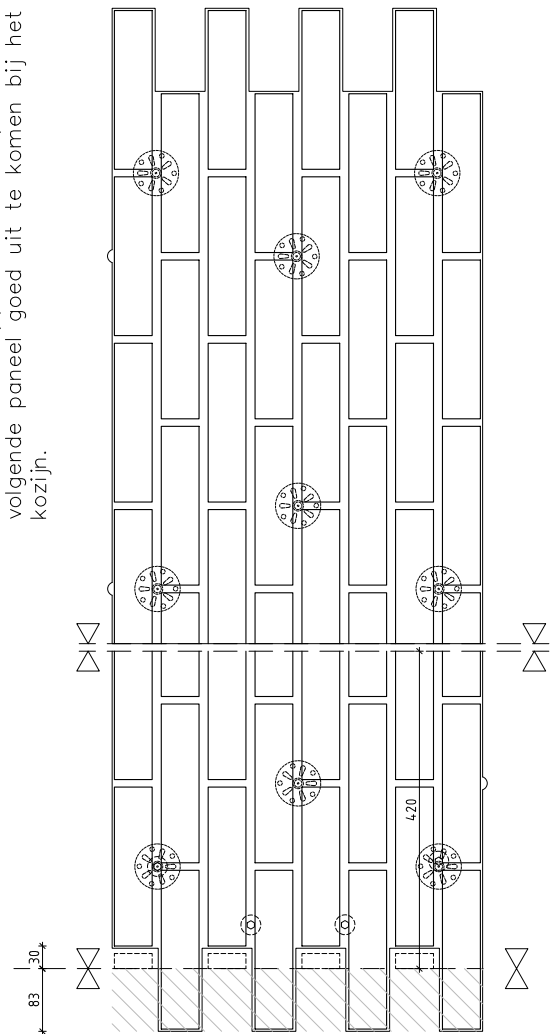

TOX wockelplug

- Inpakt panelen 83 mm bij de tanden inkorten
- gezaagde deel van het paneel behandelen met Mapei
- per hoek 4 wokkels aanbrengen ter plaatse van de EPS "over de hoek heen"

- Inpakt panelen 83 mm bij de tanden inkorten
- gezaagde deel van het paneel behandelen met Mapei
- per hoek 4 wokkels aanbrengen ter plaatse van de EPS "over de hoek heen"
- dilatatatie maken (tpv van de HWA) om met het volgende paneel goed uit te komen bij het eerste kozijn.

kantelen zagen uit een  
standaard paneel:  
In het werk gezaagde  
hoekoplossing

naam:	datum:
negge oplossing	14-03-2023
In het werk gezaagd	
www.INpakt.nl	info@INpakt.nl
+31 (0)10-272.00.09	+31 (0)6 15.596.523