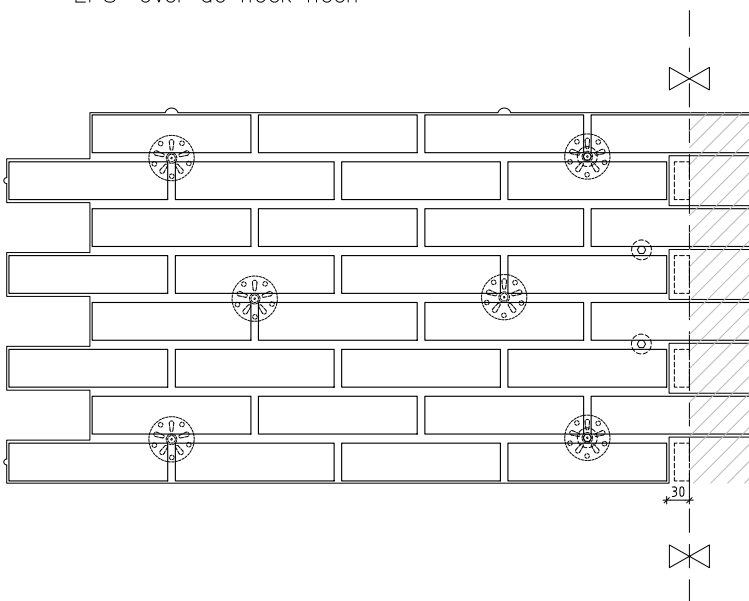

TOX wockelplug

- Inpakt panelen 83 mm bij de tanden inkorten
- gezaagde deel van het paneel behandelen met Mapei
- per hoek 4 wokkels aanbrengen ter plaatse van de EPS "over de hoek heen"

- Inpakt panelen 83 mm bij de tanden inkorten
- gezaagde deel van het paneel behandelen met Mapei
- per hoek 4 wokkels aanbrengen ter plaatse van de EPS "over de hoek heen"
- dilatatatie maken (tpv van de HWA) om met het volgende paneel goed uit te komen bij het eerste kozijn.

kantelen zagen uit een  
standaard paneel:  
In het werk gezaagde  
hoekoplossing

naam:	datum:
negge oplossing	14-03-2023
In het werk gezaagd	
www.INpakt.nl	info@INpakt.nl
+31 (0)10-272.00.09	+31 (0)6 15.596.523